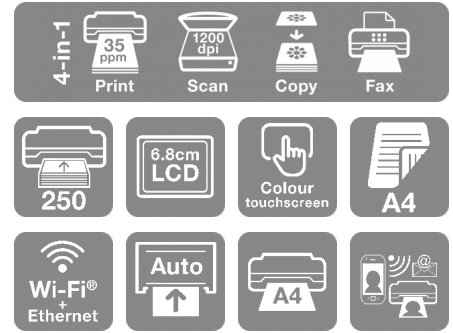

WorkForce Pro WF-3820DWF

DATASHEET / BROCHURE

Επεκτείνετε τις δυνατότητές σας με αυτόν τον πολυλειτουργικό εκτυπωτή inkjet A4. Προσφέρει εκτυπώσεις υψηλής ποιότητας και χαμηλού κόστους με ευέλικτες λύσεις ασύρματης σύνδεσης.

Διευρύνετε τους ορίζοντές σας με αυτόν τον πολυλειτουργικό εκτυπωτή υψηλής ποιότητας με δυνατότητα εκτύπωσης διπλής όψης και σάρωσης μονής όψης και αποστολής φαξ με χαρτί μεγέθους έως A4. Οι εργασίες σας θα γίνουν παιχνιδάκι με ταχύτητα εκτύπωσης έως 21σελίδες ανά λεπτό¹ για ασπρόμαυρη εκτύπωση και αυτόματο τροφοδότη εγγράφων 35 σελίδων A4. Και μη ξεχνάτε τα οικονομικά μελάνια και τις ευέλικτες λύσεις ασύρματης συνδεσιμότητας, όπως το Scan-to-cloud².

ΤΕΧΝΙΚΑ ΧΑΡΑΚΤΗΡΙΣΤΙΚΑ ΠΡΟΪΟΝΤΟΣ

ΤΕΧΝΟΛΟΓΙΑ

Printing Method	PrecisionCore™ Κεφαλή εκτύπωσης
Ελάχιστο μέγεθος σταγόνας	3,8 pl
Τεχνολογία μελανιού	DURABrite™ Ultra

ΕΚΤΥΠΩΣΗ

Ταχύτητα εκτύπωσης ISO/IEC 24734	21 Σελίδες / λεπτό Μονόχρωμο, 10 Σελίδες / λεπτό Colour
Duplex Printing Speed ISO/IEC 24734	12 A4 Pages/min Μονόχρωμο, 7 A4 Pages/min Colour
Μέγιστη ταχύτητα εκτύπωσης	35 Σελίδες / λεπτό Μονόχρωμο (Απλό χαρτί), 21 Σελίδες / λεπτό Colour (Απλό χαρτί)
Ανάλυση εκτύπωσης	4.800 x 2.400 DPI
Όγκος εκτύπωσης	26.000 Σελίδες ανά μήνα Ο μέγιστος αριθμός εκτυπωμένων σελίδων ανά μήνα βασίζεται στις δυνατότητες απόδοσης του εκτυπωτή, συμπεριλαμβανομένων των ονομαστικών ταχυτήτων εκτύπωσης σύμφωνα με το πρότυπο ISO και των δυνατοτήτων διαχείρισης χαρτιού.
Recommended Duty Cycle	200 - 1.000 Σελίδες ανά μήνα
Χρώματα	Black [Pigment], Cyan [Pigment], Yellow [Pigment], Magenta [Pigment]
For detailed information on printing speeds please visit http://www.epson.eu/testing .	