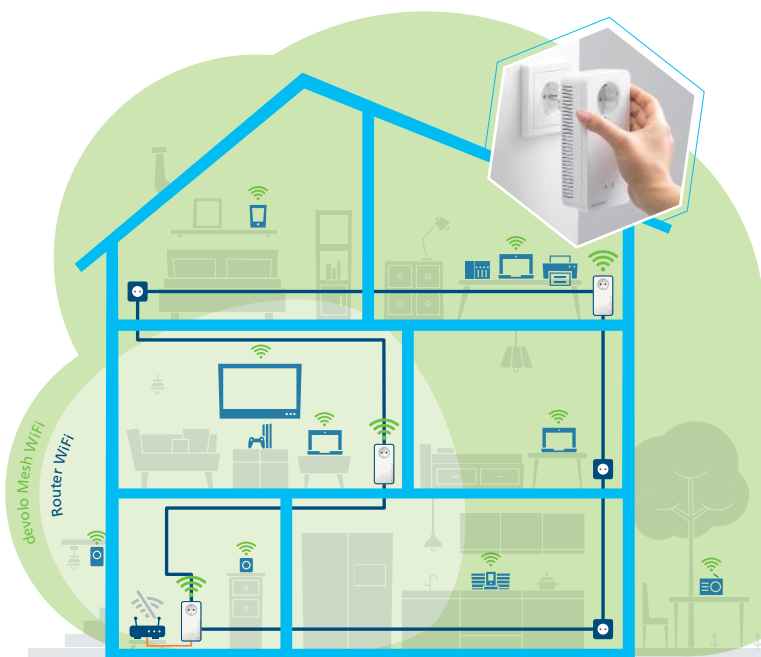

devolo Mesh WiFi

devolo Mesh WiFi 2

- **Δυνατό δίκτυο Mesh:** Όλες οι συσκευές devolo δημιουργούν ένα ενιαίο δίκτυο Mesh προσφέροντας Gigabit WiFi στις πιο υψηλές ταχύτητες.
- **Περισσότερη ισχύς WiFi:** Οι συσκευές devolo προσφέρουν σταθερό και γρήγορο WiFi, μέσω δύο ζωνών συχνοτήτων σε έως και εκατό τετραγωνικά μέτρα.
- **Βέλτιστο Tri-Band Mesh:** Ο συνδυασμός του WiFi ac με την τεχνολογία Powerline επιτρέπει τη βέλτιστη κατανομή του Internet σε όλο το σπίτι.
- **Δυνατό σήμα σε μεγάλες αποστάσεις:** Η τεχνολογία Powerline συνδέει τις συσκευές devolo μεταξύ τους και διασφαλίζει τη σταθερή μεταφορά δεδομένων ακόμα και μέσα από ταβάνια και τοίχους.
- **Τέλεια συμβατότητα:** Οι ρυθμίσεις για την ασφάλεια δεδομένων, τη βελτιστοποίηση απόδοσης και τις έξυπνες επιλογές WiFi, συγχρονίζονται αυτόματα στο δίκτυο.
- **Ευέλικτες δυνατότητες σύνδεσης:** Για τη σύνδεση επιπλέον συσκευών για παροχή ρεύματος ή δικτυακών συσκευών μέσω καλωδίου LAN, οι συσκευές devolo διαθέτουν θύρες Gigabit LAN καθώς και ενσωματωμένη πρίζα.
- **Υψιστη ασφάλεια:** Τα προϊόντα devolo διαθέτουν τα πιο ενημερωμένα πρότυπα κρυπτογράφησης (WPA2/WPA3) διασφαλίζοντας την προστασία των δεδομένων σας (τραπεζικά πρότυπα).
- **Κορυφαία τεχνολογία από τη Γερμανία:** Η devolo αναπτύσσει από το 2002 προϊόντα που θέτουν νέα πρότυπα για εκατομμύρια πελάτες σε όλο τον κόσμο – στις διακρίσεις της περιλαμβάνονται πάνω από 400 βραβεία.
- **Βελτιωμένη εφαρμογή devolo Home Network:** Ορίστε πανεύκολα γονικό έλεγχο, guest WiFi και έλεγχο χρόνου!
- **Η υπόσχεσή μας:** 3 χρόνια εγγύηση.