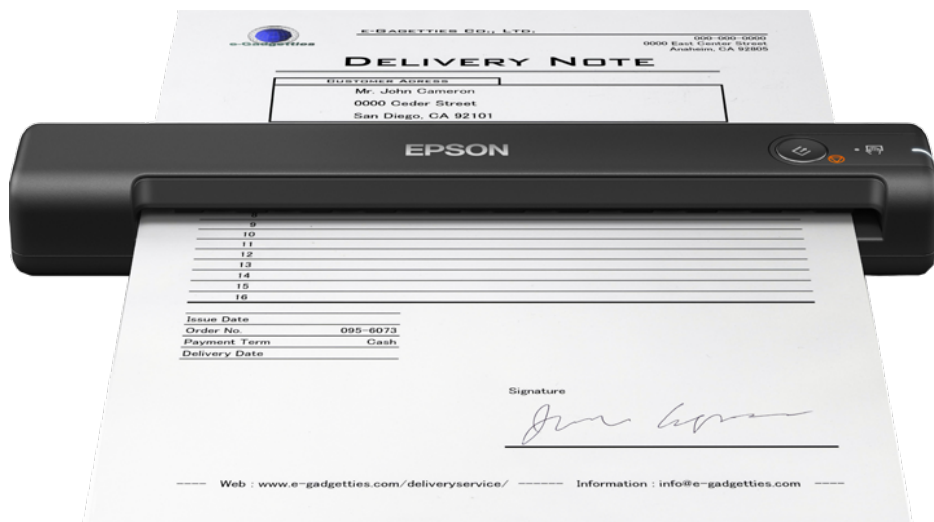

WorkForce ES-50

DATASHEET / BROCHURE

Αυτός ο νέος φορητός σαρωτής A4 διευκολύνει τη σάρωση σε περιβάλλοντα μικρών ή οικιακών γραφείων (SOHO), ενώ μπορείτε να τον παίρνετε και μαζί σας στον δρόμο, αν χρειάζεται.

Ο ES-50 είναι εύχρηστος και εγκαθίσταται και μεταφέρεται εύκολα, χάρη στη σχεδίαση που εξοικονομεί χώρο. Επίσης, τροφοδοτείται με το συμπεριλαμβανόμενο καλώδιο USB μέσω φορητού ή επιτραπέζιου υπολογιστή. Είναι ιδανικός για μικρά γραφεία ή περιβάλλοντα οικιακού γραφείου με περιορισμένο χώρο, όπου απαιτείται μια απλή λύση σάρωσης.

Σαρώστε παντού

Η μικρή σχεδίαση και η δυνατότητα διασύνδεσης USB διευκολύνει τη χρήση του ES-50 όπου χρειάζεται.

Εξαιρετική οργάνωση

Το νέο λογισμικό ScanSmart της Epson καθιστά πανεύκολη τη διαδικασία σάρωσης, ώστε να μπορείτε να εκτυπώνετε όπως θέλετε, καθώς βασίζεται σε μια εύχρηστη, βήμα-βήμα λύση σάρωσης. Οι χρήστες μπορούν να αποθηκεύουν και να αποστέλλουν αρχεία συνηθισμένων μορφών, όπως PDF, JPEG, TIFF κ.ά. Η συνεχής σάρωση με λειτουργία αυτόματου τροφοδότη επιταχύνει τη διαδικασία της σάρωσης, ενώ ο αισθητήρας CIS προσφέρει σάρωση στη στιγμή, χωρίς να απαιτείται χρόνος προθέρμανσης.