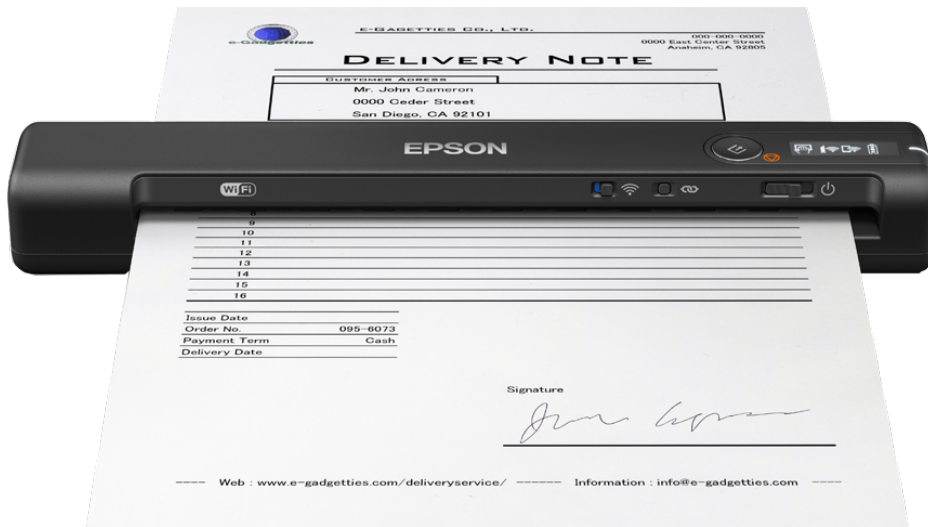

WorkForce ES-60W

DATASHEET / BROCHURE

Όπου κι αν βρίσκεστε, μπορείτε να σαρώνετε έγγραφα εύκολα σε PDF με δυνατότητα αναζήτησης με τον μικρότερο φορητό σαρωτή της Epson, ο οποίος διαθέτει δυνατότητα διασύνδεσης Wi-Fi και μπαταρία.

Ο ES-60W είναι εύχρηστος και εγκαθίσταται και μεταφέρεται εύκολα, χάρη στη σχεδίαση που εξοικονομεί χώρο. Επίσης, μπορεί να χρησιμοποιηθεί χωρίς πηγή ρεύματος, γεγονός που σας διευκολύνει να παραμένετε οργανωμένοι όπου απαιτείται να κάνετε σαρώσεις. Ανιχνεύει αν βρίσκεται σε ασύρματη λειτουργία ή λειτουργία USB, χωρίς να απαιτείται παρέμβαση από τον χρήστη. Είναι ιδανικός για περιβάλλοντα με περιορισμένο χώρο, όπου απαιτείται μια απλή λύση σάρωσης. Συνδέεται εύκολα με τηλέφωνο, tablet ή φορητό υπολογιστή.

Σαρώστε παντού

Ο ES-60W διαθέτει ενσωματωμένο Wi-Fi, μπαταρία και οθόνη LCD που προσφέρει αληθινή φορητότητα για σάρωση από οπουδήποτε με ταχύτητα που φτάνει τα 4 δευτ. ανά σελίδα. Σε πλήρη φόρτιση, σαρώνει έως 300 σελίδες χωρίς να απαιτεί πηγή ενέργειας.

Εξαιρετική οργάνωση

Το νέο λογισμικό ScanSmart της Epson καθιστά πανεύκολη τη διαδικασία σάρωσης, ώστε να μπορείτε να εκτυπώνετε όπως θέλετε, καθώς βασίζεται σε μια εύχρηστη, βήμα-βήμα διαδικασία σάρωσης. Οι χρήστες μπορούν να αποθηκεύουν και να αποστέλλουν αρχεία συνηθισμένων μορφών, όπως PDF, JPEG, TIFF κ.ά. Η συνεχής σάρωση με λειτουργία αυτόματου τροφοδότη επιταχύνει τη διαδικασία της σάρωσης, ενώ ο αισθητήρας CIS προσφέρει σάρωση στη στιγμή, χωρίς να απαιτείται χρόνος προθέρμανσης. Η νέα οθόνη LCD διευκολύνει τον προσδιορισμό των εργασιών όταν εργάζεστε εξ αποστάσεως.