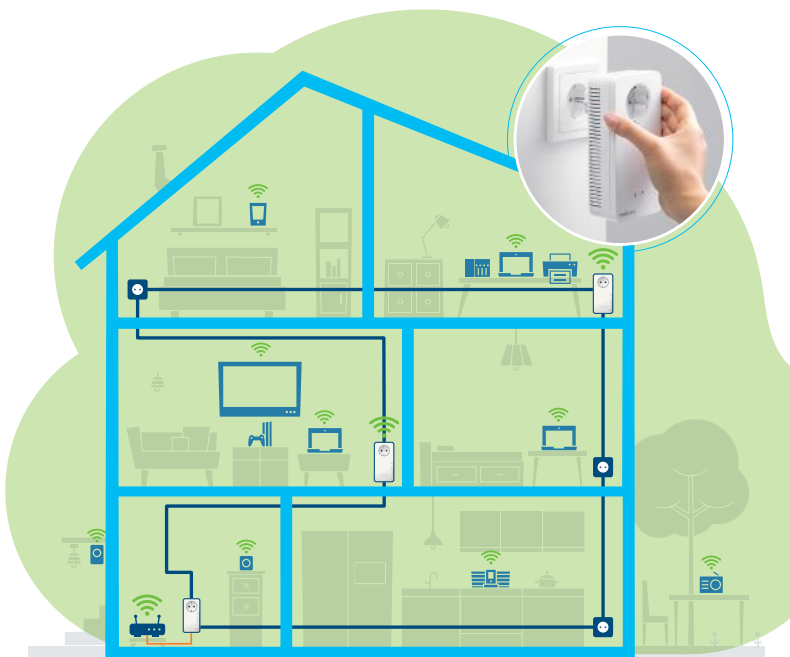

Γιατί devolo;

- Κορυφαία τεχνολογία από τη Γερμανία: Η devolo αναπτύσσει προϊόντα που θέτουν νέα πρότυπα για εκατομμύρια πελάτες σε όλο τον κόσμο από το 2002. Τα προϊόντα devolo έχουν λάβει πάνω από 600 διακρίσεις και βραβεία.
- Έλεγχος με την εφαρμογή devolo Home Network: Ορίστε πανεύκολα γονικό έλεγχο, WiFi επισκεπτών και έλεγχο χρόνου!
- Η υπόσχεσή μας: 3 χρόνια εγγύηση κατασκευαστή.