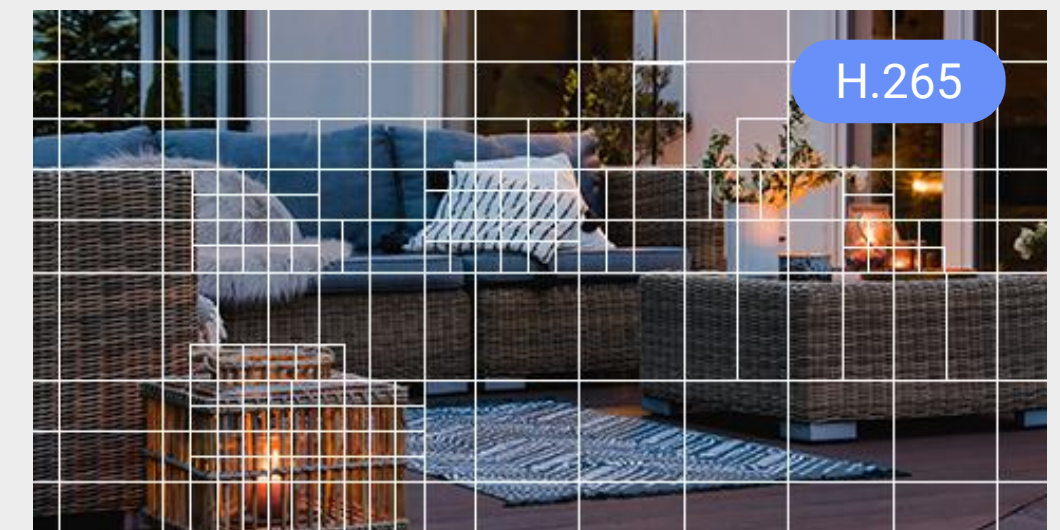

Απαιτούμενο εύρος ζώνης: 50%

Απαιτούμενος χώρος αποθήκευσης: 50%