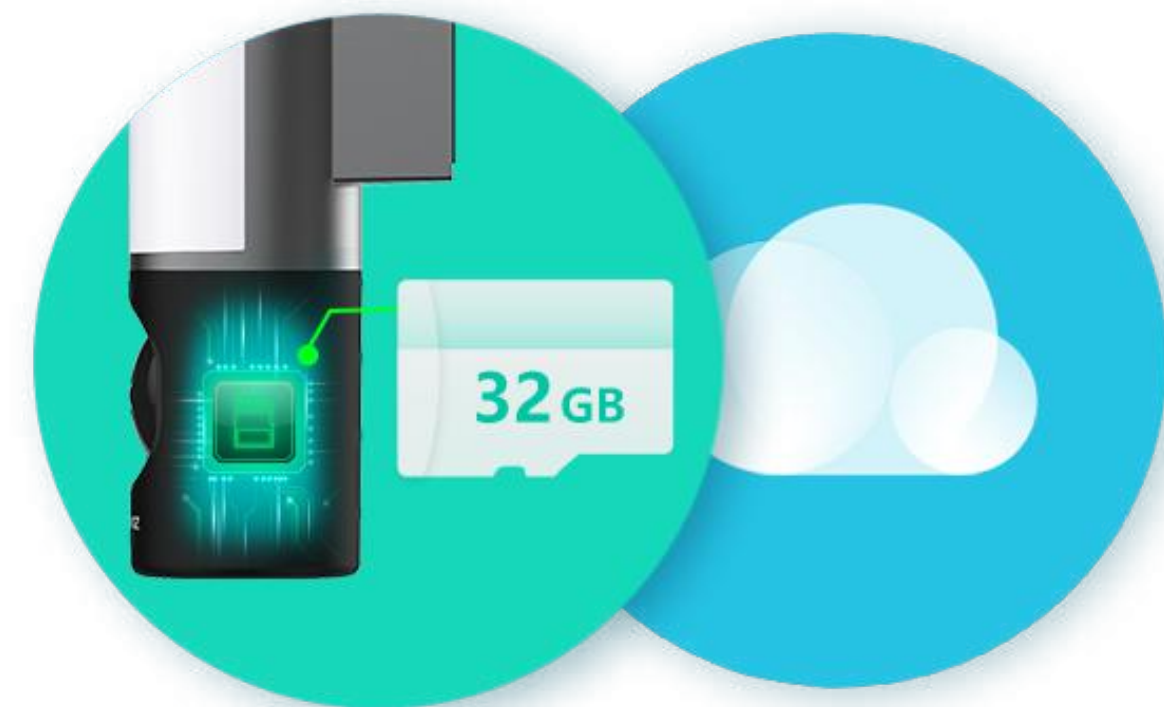

Κρυπτογράφηση
AES 128-bit

Πρωτόκολλο
κρυπτογράφησης TLS

Πολλαπλά βήματα
ελέγχου ταυτότητας

Ένα οικονομικά προσιτό προϊόν με ενσωματωμένη μονάδα αποθήκευσης.

Η LC3 διαθέτει ενσωματωμένη eMMC 32 GB, που σημαίνει ότι γλιτώνετε την επιπλέον φασαρία και τα χρήματα για ακριβές κάρτες αποθήκευσης. Η δυνατότητα ενσωματωμένης μονάδας αποθήκευσης διασφαλίζει εύκολη και ασφαλή αποθήκευση βίντεο ανά πάσα στιγμή. Μπορείτε επίσης να επιλέξετε να προσθέσετε ένα επιπλέον επίπεδο προστασίας, αποθηκεύοντας τα δεδομένα σας στο EZVIZ CloudPlay μέσω συνδρομής στην υπηρεσία. Τα δεδομένα σας θα είναι ασφαλή σε περίπτωση ζημιάς ή απώλειας της συσκευής σας.

* Η υπηρεσία αποθήκευσης στο Cloud είναι διαθέσιμη μόνο σε συγκεκριμένες αγορές. Επαληθεύστε τη διαθεσιμότητα, προτού πραγματοποιήσετε οποιαδήποτε αγορά.

Ενσωματωμένη
μονάδα αποθήκευσης
eMMC 32 GB

Υποστήριξη
αποθήκευσης στο
EZVIZ CloudPlay*