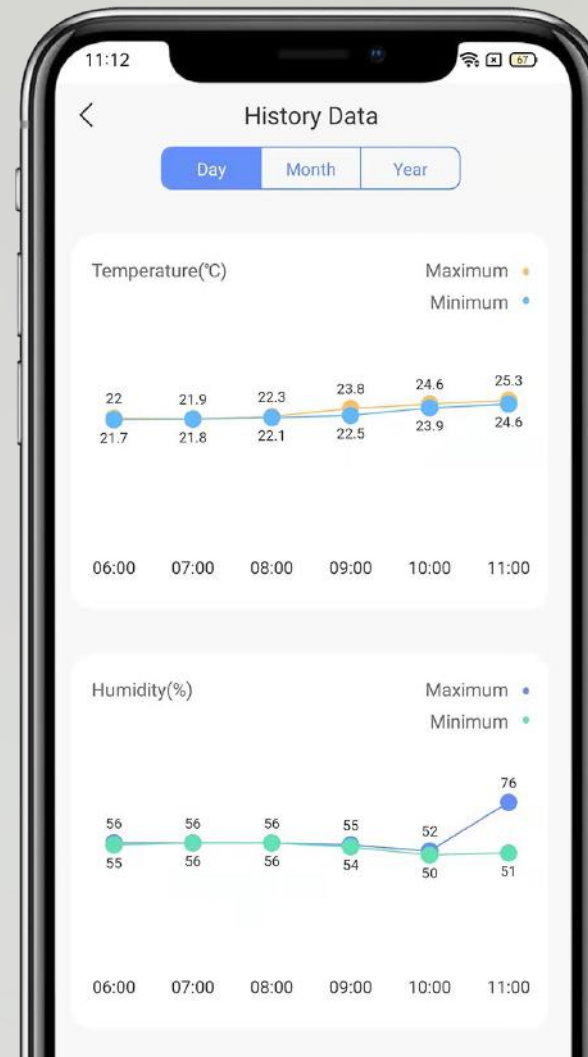

T51C

Αισθητήρας θερμοκρασίας και υγρασίας

Απαιτείται η Πύλη σπιτιού EZVIZ A3¹ για δυνατότητες Εφαρμογής EZVIZ

Ενημερωθείτε για την άνεση του σπιτιού σας με μια ματιά

Όταν έχετε μωρά και παιδιά στο σπίτι ή μέλη της οικογένειας με εποχιακές αλλεργίες είναι πολύ σημαντικό να διατηρείται τις θερμοκρασίες και την υγρασία εσωτερικού χώρου σε άνετα επίπεδα. Το T51C, το νέο, δύο σε ένα θερμόμετρο και υγρόμετρο της EZVIZ ανιχνεύει και οπτικοποιεί την κατάσταση της ατμόσφαιρας στο σπίτι σας, ενημερώνοντάς σας με άμεσες ειδοποιήσεις στο κινητό σας τηλέφωνο όταν κάτι αλλάζει ξαφνικά.

Παρακολούθηση θερμοκρασίας και υγρασίας σε πραγματικό χρόνο

Μεγάλη οθόνη 1,8 ιντσών

Άμεσες ειδοποιήσεις μέσω της εφαρμογής EZVIZ

Τοποθετείται οπουδήποτε θέλετε²

Σχεδιασμός εξοικονόμησης ενέργειας με μεγάλη διάρκεια ζωής μπαταρίας

Έξυπνη ενσωμάτωση με κάμερες EZVIZ³

Παρακολουθήστε το επίπεδο άνεσης από οπουδήποτε, οποιαδήποτε στιγμή

Το T51C, ένα μικρό gadget με τσιπ αισθητήρα υψηλής ακρίβειας ανιχνεύει και οπτικοποιεί τη θερμοκρασία και την υγρασία δωματίου στη μεγάλη του οθόνη. Συνδέοντάς το με την Πύλη σπιτιού EZVIZ μπορείτε επίσης να ελέγχετε δεδομένα σε πραγματικό χρόνο ή να βλέπετε προηγούμενες τάσεις στην Εφαρμογή EZVIZ προτού γυρίσετε σπίτι.

Κομψός, διακριτικός σχεδιασμός για να ταιριάζει με την αισθητική του σπιτιού σας

Απλώς κολλήστε το T51C στον τοίχο με την παρεχόμενη αυτοκόλλητη ταινία ή τοποθετήστε το σε ένα τραπέζι με την ενσωματωμένη βάση του. Σχεδιασμένο για χρήση σε εσωτερικούς χώρους, το T51C σας επιτρέπει να γνωρίζετε με ακρίβεια την υγρασία ή τη θερμοκρασία στο σπίτι.