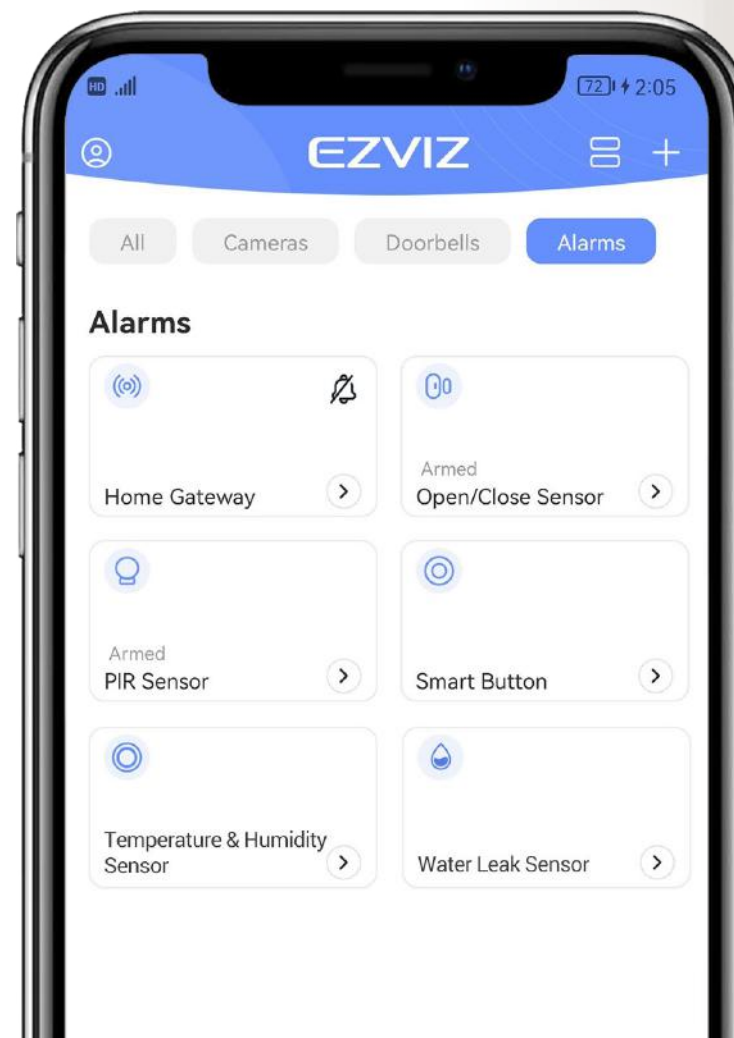

Έξυπνη ενσωμάτωση με κάμερες EZVIZ³

Παρακολουθήστε το επίπεδο άνεσης από οπουδήποτε, οποιαδήποτε στιγμή

Το T51C, ένα μικρό gadget με τσιπ αισθητήρα υψηλής ακρίβειας ανιχνεύει και οπτικοποιεί τη θερμοκρασία και την υγρασία δωματίου στη μεγάλη του οθόνη. Συνδέοντάς το με την Πύλη σπιτιού EZVIZ μπορείτε επίσης να ελέγχετε δεδομένα σε πραγματικό χρόνο ή να βλέπετε προηγούμενες τάσεις στην Εφαρμογή EZVIZ προτού γυρίσετε σπίτι.

Ενισχύστε την υγεία των αγαπημένων σας προσώπων

Δημιουργήστε το ιδανικό περιβάλλον ύπνου για τα παιδιά σας

Εξασφαλίστε έναν ευχάριστο χώρο για τα κατοικίδια σας

Έξυπνη προστασία με ειδοποιήσεις στο κινητό τηλέφωνο και ενσωμάτωση σε κάμερα EZVIZ

Κάθε φορά που η θερμοκρασία ή τα επίπεδα υγρασίας αλλάζουν σημαντικά σε σύντομο χρονικό διάστημα ή δεν ανταποκρίνονται πλέον στο εύρος που έχετε ρυθμίσει, θα λαμβάνετε μια άμεση ειδοποίηση στο κινητό σας τηλέφωνο. Εάν διαθέτετε κάμερα EZVIZ, μπορείτε να συνδέσετε τον αισθητήρα στην κάμερα για να λαμβάνετε ειδοποιήσεις και στιγμιότυπα οθόνης³.

Επεκτείνετε το σύστημα αισθητήρα σπιτιού EZVIZ σας

Απολαύστε την άνεση επέκτασης του οικιακού συστήματος συναγερμού με τη σειρά έξυπνων αισθητήρων από την EZVIZ. Διαχειριστείτε, οπλίστε και αφοπλίστε ολόκληρο το σύστημα χρησιμοποιώντας την εφαρμογή για κινητά της EZVIZ και λάβετε κρίσιμης σημασίας ειδοποιήσεις για διάφορες δραστηριότητες.