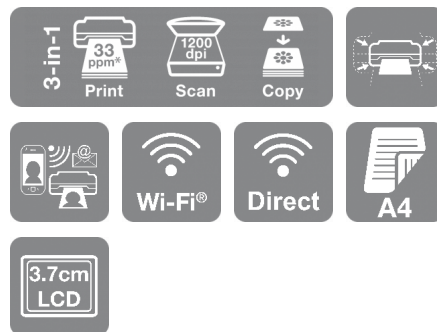

Expression Home XP-3150

DATASHEET / BROCHURE

Εξοικονομήστε χρήματα, χώρο και χρόνο με αυτόν τον πολυλειτουργικό εκτυπωτή μικρού μεγέθους με μεμονωμένα μελάνια, δυνατότητα εκτύπωσης μέσω φορητών συσκευών και εκτύπωση διπλής όψης σε A4.

Αν αναζητάτε έναν οικονομικό, κομψό και εύχρηστο εκτυπωτή, ο XP-3150 είναι η ιδανική επιλογή. Έχει μικρό μέγεθος, παράγει καθαρές εκτυπώσεις με ζωντανά χρώματα και παρέχει δυνατότητα εκτύπωσης από φορητές συσκευές μέσω Wi-Fi, Wi-Fi Direct και μιας σειράς συμβατών εφαρμογών της Epson.

Κομψός και στυλάτος

Αυτό το οικονομικό μοντέλο αξιοποιεί αποτελεσματικά τον χώρο σας, συνδυάζοντας εκτύπωση, σκανάρισμα και φωτοτύπηση σε μία συσκευή.

Εύκολη τοποθέτηση

Ο XP-3150 διαθέτει μια σειρά από απαραίτητες και εύχρηστες λειτουργίες, ενώ παρέχει ευελιξία, χάρη στο Wi-Fi για ασύρματη εκτύπωση και σκανάρισμα σε όλο το σπίτι, και το Wi-Fi Direct για εκτύπωση χωρίς ασύρματο δίκτυο. Η οθόνη LCD 3,7 cm διευκολύνει τη φωτοτύπηση και την εκτύπωση χωρίς υπολογιστή, ενώ η εκτύπωση διπλής όψης μειώνει τη χρήση χαρτιού.