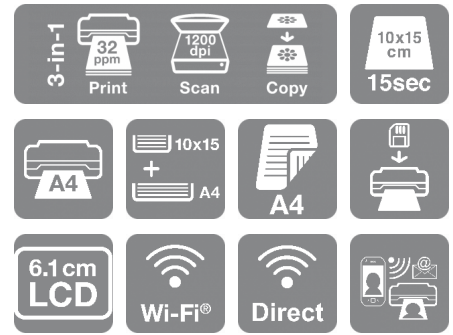

Expression Premium XP-6000

DATASHEET / BROCHURE

Αυτός ο κομψός και μικρών διαστάσεων εκτυπωτής «όλα σε ένα» εκτυπώνει υψηλής ποιότητας φωτογραφίες και ευανάγνωστα έγγραφα, χάρη στο Wi-Fi, τα μεμονωμένα μελάνια, καθώς και τους δύο δίσκους χαρτιού.

Ξεχάστε τους συμβιβασμούς: με τον XP-6000 μπορείτε να δημιουργείτε υψηλής ποιότητας φωτογραφίες και έγγραφα κειμένου με μια κομψή συσκευή «όλα-σε-ένα» με μικρές διαστάσεις. Μάλιστα, είναι και οικονομικός, καθώς μπορείτε να χρησιμοποιείτε μεμονωμένες φύσιγγες μελανιού και να αντικαθιστάτε μόνο το χρώμα που έχετε χρησιμοποιήσει. Αν θέλετε πάλι να εκτυπώνετε χωρίς να χρησιμοποιείτε επιτραπέζιο υπολογιστή, υποστηρίζεται από μια πλήρη σειρά επιλογών εκτύπωσης από φορητές συσκευές.

Πρακτικές λειτουργίες

Ο XP-6000 είναι εύχρηστος, δεν απαιτεί χρήση υπολογιστή, διαθέτει οθόνη LCD 6,1 εκ. και περιλαμβάνει υποδοχή κάρτας μνήμης για απευθείας εκτύπωση φωτογραφιών. Επίσης, εξοικονομείτε χρόνο αλλά και χαρτί, χάρη στους διπλούς δίσκους χαρτιού και τη γρήγορη εκτύπωση διπλής όψης A4. Είναι, επίσης, δυνατή η εκτύπωση σε κατάλληλα CD και DVD.

ΆΛΛΕΣ ΛΕΙΤΟΥΡΓΙΕΣ

Οθόνη LCD	Τύπος: Χρώμα, Διαγώνιος: 6,1 εκ.
Κάρτες μνήμης	SD, SDHC, SDXC, MicroSD*, MicroSDHC*, MicroSDXC*, MiniSD*, MiniSDHC* (* Adaptor required, not supplied in box)
Χαρακτηριστικά	Μείωση φαινομένου κόκκινων ματιών, Βελτίωση εικόνας, Απευθείας εκτύπωση από USB, Ασύρματο PictBridge