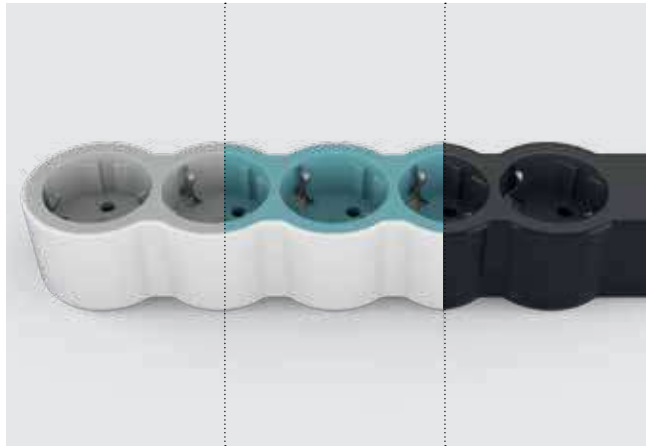

Διατίθεται σε 3 αποχρώσεις για να ταιριάζει σε κάθε χώρο.

ΧΑΡΑΚΤΗΡΙΣΤΙΚΑ

3 έως 6
2Π+Γ πρίζες

Χωρίς καλώδιο
Με καλώδιο 1,5 m
Με καλώδιο 3 m
Με καλώδιο 5 m

- Λευκό/Ανοιχτό γκρι
- Λευκό/Μπλε
- Μαύρο/Σκούρο γκρι

Πρίζες ειδικά τοποθετημένες με έξοδο σε γωνία 45° ώστε να μπορούν να χρησιμοποιηθούν όλες ταυτόχρονα.