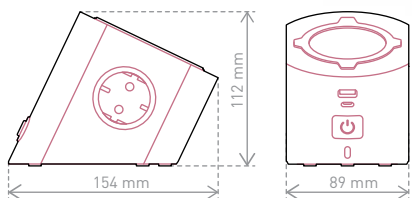

ΣΧΕΔΙΑΣΜΕΝΟ ΓΙΑ ΑΥΤΟΥΣ ΠΟΥ
ΑΓΑΠΟΥΝ ΤΑ GADGETS

18