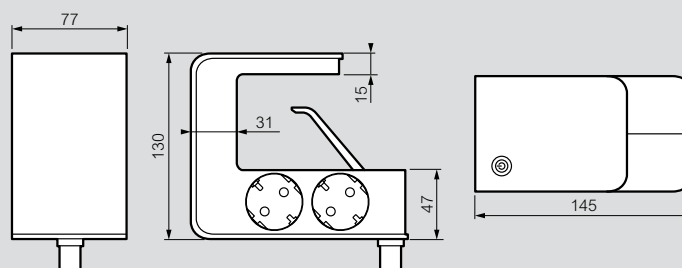

Διαστάσεις (σε mm)