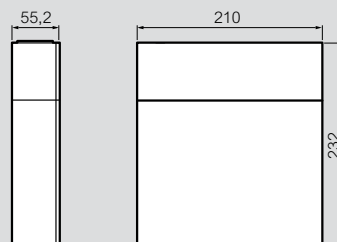

6 948 12 ● Μαύρο

Πολύπριζο με κλιπ (αρ. καταλ. 6 948 12)

Παράδειγμα τοποθέτησης

Διαστάσεις (σε mm)

Πολύπριζο TV/Multimedia (αρ. καταλ. 6 945 95)

Παράδειγμα τοποθέτησης

Διαστάσεις (σε mm)

Πολύπριζο ανοιχτό