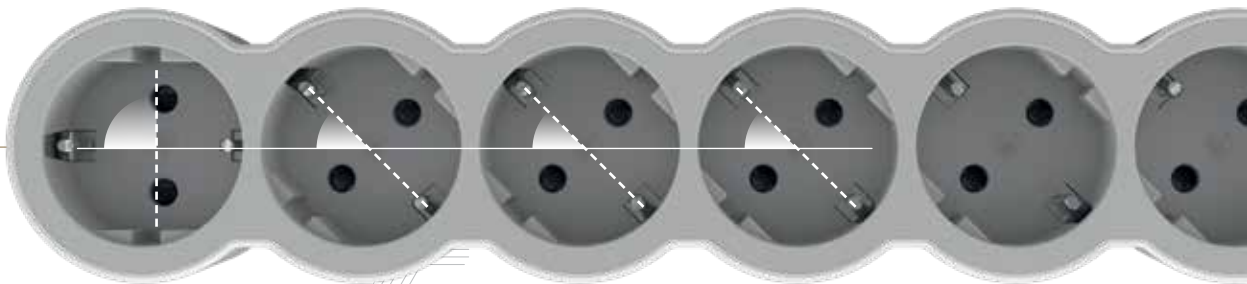

> Βλ. πίνακα επιλογής, σελ. 22