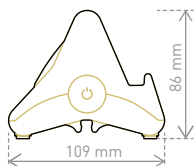

ΠΟΛΥΠΡΙΖΟ ΜΕ ΕΞΥΓΙΝΟ ΣΧΕΔΙΑΣΜΟ, ΙΔΑΝΙΚΟ
ΓΙΑ ΤΗΝ ΚΟΥΖΙΝΑ

12