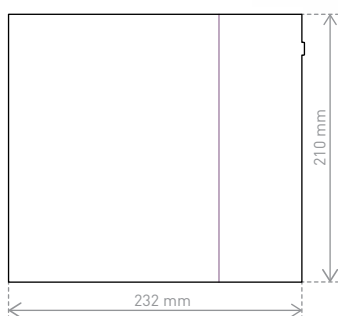

ΜΟΝΑΔΙΚΟ DESIGN ΓΙΑ ΤΕΛΕΙΑ
ΕΝΣΩΜΑΤΩΣΗ ΣΤΟ ΕΠΙΠΛΟ ΤΗΣ ΤΗΛΕΟΡΑΣΗΣ