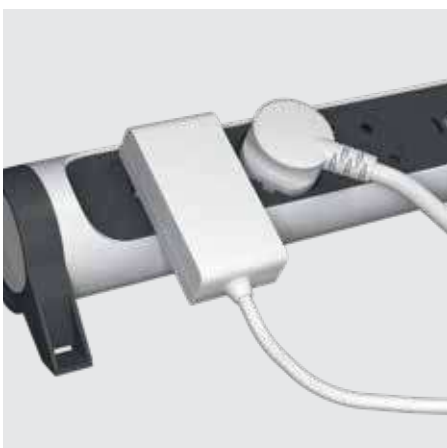

ΣΥΝΔΕΣΗ ΑΣΦΑΛΕΙΑ ΕΡΓΟΝΟΜΙΑ

ΚΑΙΝΟΤΟΜΙΚΟ DESIGN ΚΑΙ
ΕΥΕΛΙΞΙΑ ΤΟΠΟΘΕΤΗΣΗΣ

Το πολύπριζο με τις πολλές χρήσεις...

Ένα καινοτόμο design που απλοποιεί κάθε είδους χρήση!

Μοναδικό κυλινδρικό design για μεγαλύτερη εργονομία. Με δυνατότητα περιστροφής γύρω από τον άξονά του για καλύτερο προσαρμοσισμό των πριζών ανάλογα με τις ανάγκες σας.

Μπορείτε να τοποθετήσετε το πολύπριζο οριζόντια ή κάθετα με βίδες ή με δεματικά.

Οι πρίζες σούκο είναι τοποθετημένες σε γωνία 45° και έχει προβλεφθεί επιπλέον χώρος για τη σύνδεση ενός τροφοδοτικού.

Οι επίπεδες flat πρίζες σούκο της Legrand προσφέρουν μέγιστη ασφάλεια, κομψό design και προστασία από τη σκόνη αφού η εσοχή της πρίζας μετακινείται μόνο όταν τοποθετηθεί ένα φις.

Επιπλέον, λειτουργίες όπως η προστασία από υπερτάσεις, η ένδειξη κατανάλωσης και η ενσωματωμένη αυτόματη ασφάλεια εξασφαλίζουν προστασία όλων των συσκευών και ασφάλεια κάθε στιγμή.

Το περιστρεφόμενο πολύπριζο μπορεί να χρησιμοποιηθεί για σύνδεση κάθε ηλεκτρικής συσκευής σας. Διατίθεται και με δύο θύρες USB φόρτισης Τύπου-A και Τύπου-C στο μπροστινό μέρος για να φορτίζονται οι ηλεκτρονικές συσκευές σας και να αφήνουν ελεύθερες τις πρίζες σούκο για χρήση.