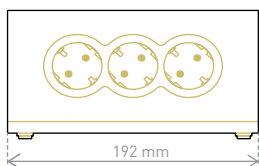

ΠΟΛΥΠΡΙΖΟ ΜΕ ΕΞΥΓΙΝΟ ΣΧΕΔΙΑΣΜΟ, ΙΔΑΝΙΚΟ
ΓΙΑ ΤΗΝ ΚΟΥΖΙΝΑ

12