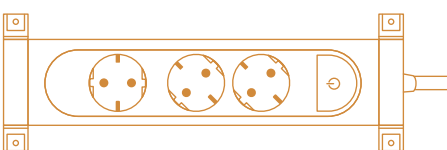

Μπορείτε να τοποθετήσετε το πολύπριζο οριζόντια ή κάθετα με βίδες ή με δεματικά.

Οι πρίζες σούκο είναι τοποθετημένες σε γωνία 45° και έχει προβλεφθεί επιπλέον χώρος για τη σύνδεση ενός τροφοδοτικού.

Οι επίπεδες flat πρίζες σούκο της Legrand προσφέρουν μέγιστη ασφάλεια, κομψό design και προστασία από τη σκόνη αφού η εσοχή της πρίζας μετακινείται μόνο όταν τοποθετηθεί ένα φις.