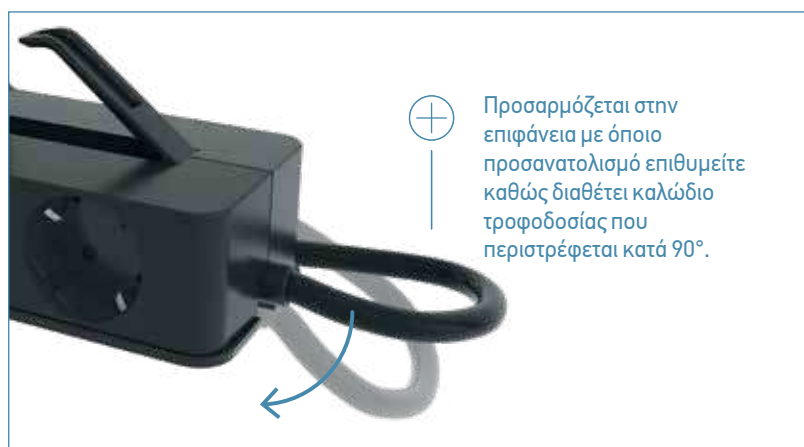

ΧΑΡΑΚΤΗΡΙΣΤΙΚΑ

4 2Π+Γ
πρίζες

2 USB
Τύπου-A

Φωτεινός διακόπτης
ON/OFF

Καλώδιο 1,5 m

Διακριτικό και κομψό, σας επιτρέπει να συνδέσετε έως και 4 συσκευές και να φορτίσετε έως και 2 smartphones ή tablets σε θύρες USB Τύπου-A.