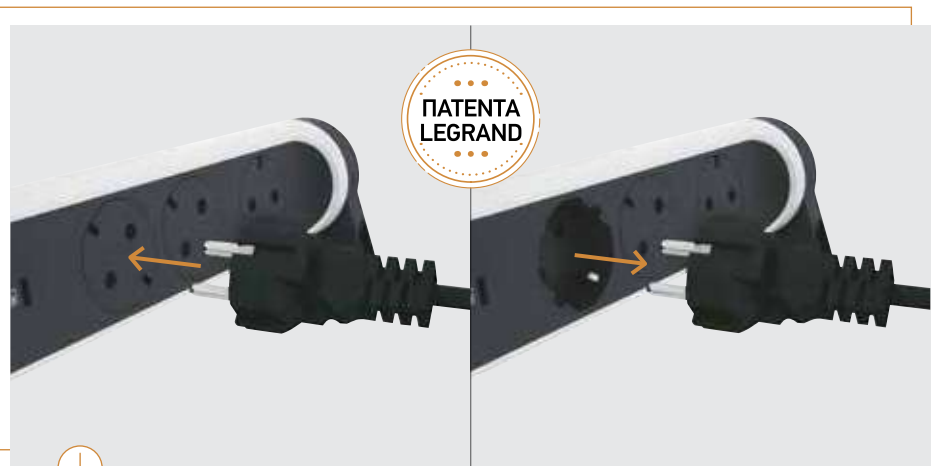

Μπορείτε να τοποθετήσετε το πολύπριζο οριζόντια ή κάθετα με βίδες ή με δεματικά.

Οι πρίζες σούκο είναι τοποθετημένες σε γωνία 45° και έχει προβλεφθεί επιπλέον χώρος για τη σύνδεση ενός τροφοδοτικού.

Οι επίπεδες flat πρίζες σούκο της Legrand προσφέρουν μέγιστη ασφάλεια, κομψό design και προστασία από τη σκόνη αφού η εσοχή της πρίζας μετακινείται μόνο όταν τοποθετηθεί ένα φις.