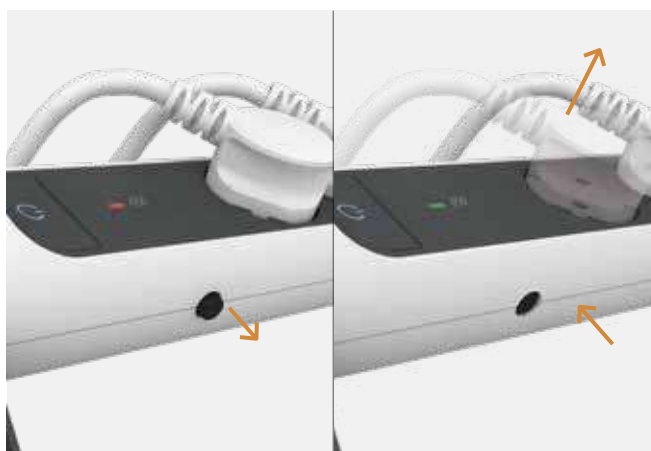

Εναλλακτικά, διατίθεται και σε έκδοση με αυτόματη ασφάλεια για προστασία από υπερφόρτωση. Το πολύπριζο διαθέτει ένδειξη κατανάλωσης ισχύος και όταν αυτή ξεπεράσει το μέγιστο επιτρεπτό όριο, αποσυνδέεται. Η επαναφορά γίνεται χειροκίνητα αφού αποσυνδεθούν μία ή περισσότερες συσκευές.

ΧΑΡΑΚΤΗΡΙΣΤΙΚΑ

3 έως 6 2Π+Γ flat πρίζες

Φωτεινός διακόπτης ON/OFF

180° Περιστρεφόμενο σώμα

Χωρίς καλώδιο
Με καλώδιο 1,5 m
Με καλώδιο 3 m

Λευκό/Σκούρο γκρι
Μαύρο/Σκούρο γκρι

ΠΡΟΑΙΡΕΤΙΚΑ

Προστατευτικό υπέρτασης με LED

USB Τύπου-A
USB Τύπου-C

Ένδειξη κατανάλωσης

Αυτόματη ασφάλεια

> Βλ. πίνακα επιλογής, σελ. 20