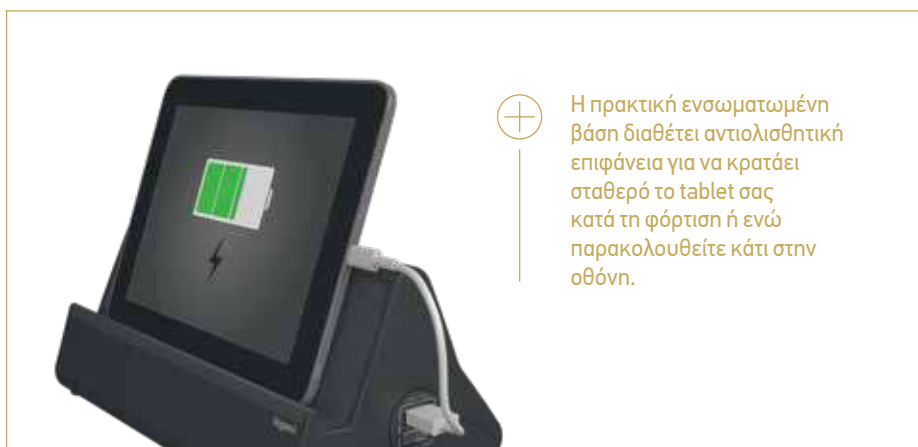

Η πρακτική ενσωματωμένη βάση διαθέτει αντιολισθητική επιφάνεια για να κρατάει σταθερό το tablet σας κατά τη φόρτιση ή ενώ παρακολουθείτε κάτι στην οθόνη.