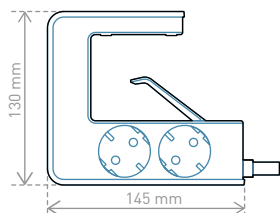

ΠΟΛΥΠΡΙΖΑ CORNER

ΟΡΓΑΝΩΣΗ ΤΗΣ ΕΠΙΦΑΝΕΙΑΣ ΤΟΥ ΓΡΑΦΕΙΟΥ

ΕΞΥΓΝΟΣ ΣΧΕΔΙΑΣΜΟΣ ΓΙΑ ΕΥΚΟΛΗ
ΠΡΟΣΑΡΜΟΓΗ ΣΕ ΚΑΘΕ ΕΠΙΦΑΝΕΙΑ
ΕΡΓΑΣΙΑΣ