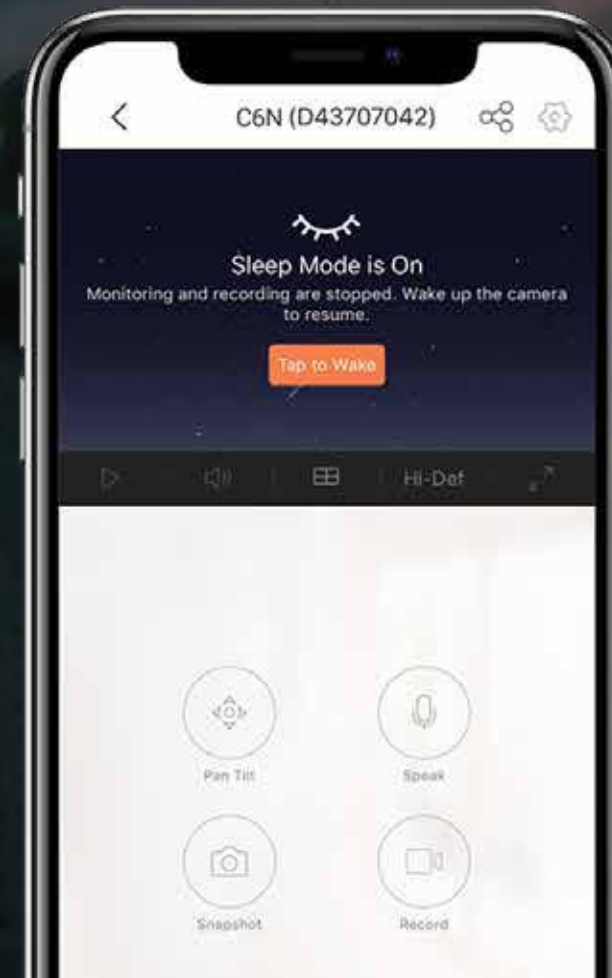

Προστατεύουμε τα δεδομένα και το απόρρητό σας.

Η προστασία των δεδομένων και του απορρήτου σας αποτελεί κορυφαία προτεραιότητά μας. Η αποστολή δεδομένων μεταξύ της κάμερας και του EZVIZ Cloud είναι κρυπτογραφημένη από άκρη σε άκρη. Μόνο εσείς διαθέτετε τα κλειδιά για την αποκρυπτογράφηση των δεδομένων σας. Για επιπλέον προστασία του απορρήτου, μπορείτε να ενεργοποιήσετε τη λειτουργία αδράνειας της κάμερας, από την εφαρμογή EZVIZ.

Κρυπτογράφηση
AES 128-bit